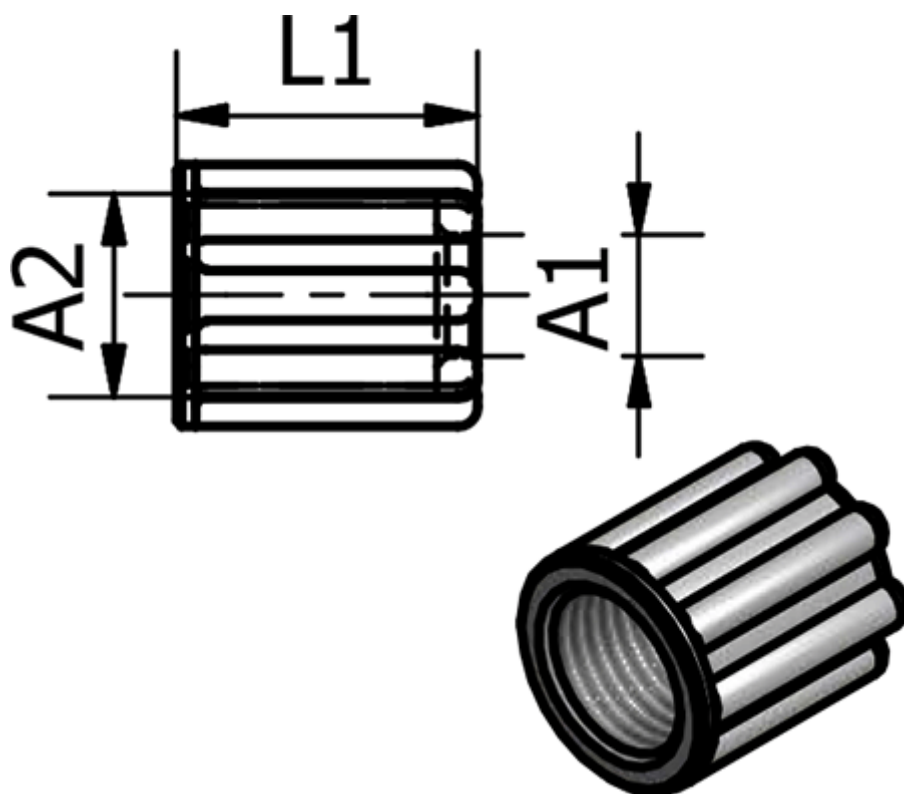

Varenummer: 58616003
Beskrivelse: Push-on 160.01, Ø10/8 - M16x1,5
Omløber

Mål

Gevind A2 = M16x1,5

L1 = 18

Udvendig slangediameter A1 = 10/8